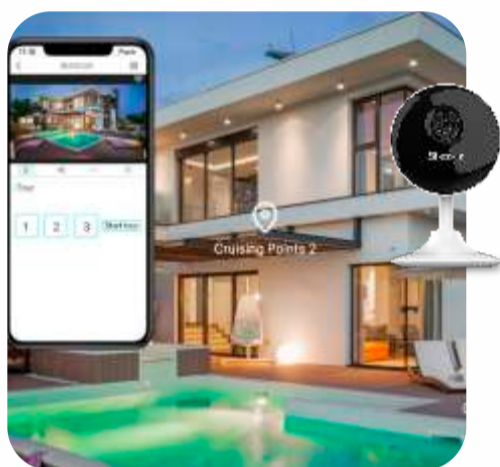

MAIOR PROTEÇÃO NOTURNA

É aqui que a segurança doméstica inteligente encontra uma visão noturna nítida. Projetada para uma instalação simples e rápida, a visão noturna superior da CIC protege todos os cantos - mesmo em locais sem iluminação.